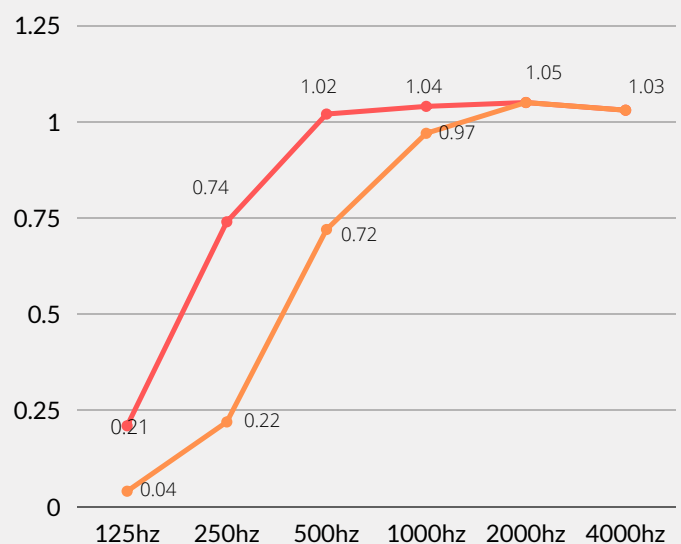

- Coeur acoustique: fibre de verre
- Densité: 6lb pi.cu/96kg m.cu
- Épaisseur: 1" (25mm) / 2" (50mm)
- NRC: 0.85 - 1.00
- Application: murs & plafonds
- Fini: tissu acoustique / tissus contract
- Option sans adhésif disponible (broché)
- Bordures durcies, pénétration de 5mm
- Bordure carrée / demi-biseau / arrondie
- Dimensions et formes variées
- Class. ignifuge: Classe 1 (CAN UL S.102)
- Propagation: 5 Fumée: 25

SoftTone série 100

NRC 0.85

Absorbtion moyenne @ 60db: 85%

Atténue 100% des hautes frequences
Atténue 80% des moyennes frequences
Atténue 10% des moyennes-graves

SoftTone série 200

NRC 1.00

Absorbtion moyenne @ 60db: 100%

Atténue 100% des hautes fréquences
Atténue 100% des moyennes fréquences
Atténue 65% des moyennes graves

Selon ASTM C423

formes

Standard

- Carrés et rectangles
- Dimensions variées
- Finis: standard et contrat

Les panneaux acoustiques SoftTone sont conçus pour être fabriqués sur mesure selon des standards pré-établis. Les détails ci-dessous doivent être pris en compte lorsque vous spécifiez le produit:

- Largeur (A) minimale: 6" (150mm)
- Largeur (A) maximale: 48" (1220mm)
- Longueur (B) minimale: 6" (150mm)
- Longueur (B) maximale: 120" (3048mm)