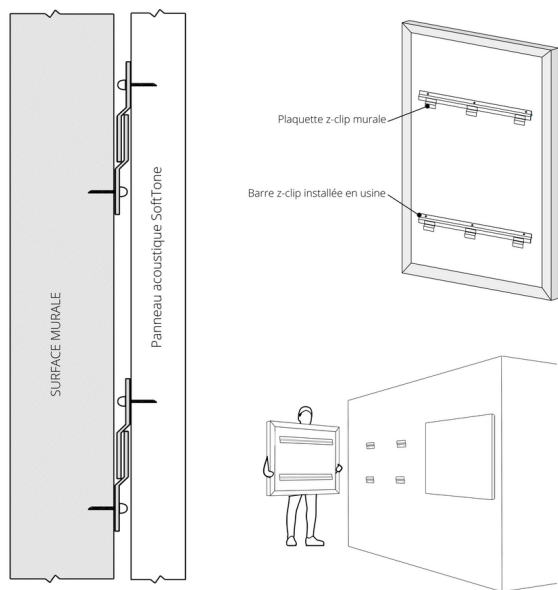

Triangle

- Triangles équilatéraux
- Dim. standard: 24", 32", 48"
- Finis: standard et contrat

Hexagone

- Dimensions standard: 16"x18", 24"x27", 32"x36", 48"x53"
- Finis: standard et contrat

Ronds

- Cercles et ovales
- Dim. standard: 16", 24", 32", 48"
- Finis: CogentConnect™

dimensions

| LARGEUR (A) | LONGUEUR (B) | | | | | |
|--------------|--------------|--------------|---------------|---------------|---------------|----------------|
| 12" (305mm) | 12" 305mm | 24" 610mm | 48" 1220mm | 72" 1830mm | 96" 2440mm | 120" 3050mm |
| 16" (405mm) | 16" 405mm | 32" 810mm | 48" 1220mm | 72" 1830mm | 96" 2440mm | 120" 3050mm |
| 24" (610mm) | 24" 610mm | 32" 810mm | 48" 1220mm | 72" 1830mm | 96" 2440mm | 120" 3050mm |
| 32" (810mm) | | 32" 810mm | 48" 1220mm | 72" 1830mm | 96" 2440mm | 120" 3050mm |
| 48" (1220mm) | | | 48" 1220mm | 72" 1830mm | 96" 2440mm | 120" 3050mm |

Les panneaux acoustiques SoftTone sont conçus pour être fabriqués sur mesure selon des standards pré-établis. Les détails ci-dessous doivent être pris en compte lorsque vous spécifiez le produit:

- Largeur (A) minimale: 6" (150mm)
- Largeur (A) maximale: 48" (1220mm)
- Longueur (B) minimale: 6" (150mm)
- Longueur (B) maximale: 120" (3048mm)

Ancrages z-clip mural

Empaleur mural

Ancrages z-clip plafond

Installation au plafond / plat

Cables architecturaux

Installation au plafond / suspendu

mur-a-mur

plafond / plat