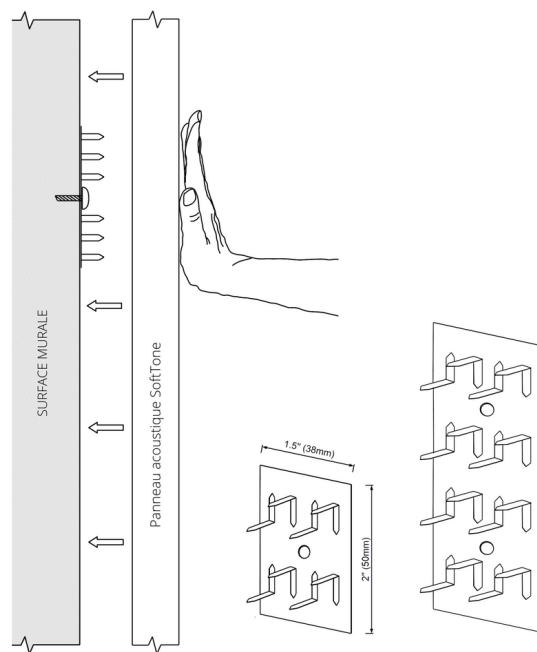

Triangle

- Triangles équilatéraux
- Dim. standard: 24", 32", 48"
- Finis: standard et contrat

Hexagone

- Dimensions standard: 16"x18", 24"x27", 32"x36", 48"x53"
- Finis: standard et contrat

Ronds

- Cercles et ovales
- Dim. standard: 16", 24", 32", 48"
- Finis: CogentConnect™

dimensions

| LARGEUR (A) | LONGUEUR (B) | | | | | |
|--------------|--------------|--------------|---------------|---------------|---------------|----------------|
| 12" (305mm) | 12" 305mm | 24" 610mm | 48" 1220mm | 72" 1830mm | 96" 2440mm | 120" 3050mm |
| 16" (405mm) | 16" 405mm | 32" 810mm | 48" 1220mm | 72" 1830mm | 96" 2440mm | 120" 3050mm |
| 24" (610mm) | 24" 610mm | 32" 810mm | 48" 1220mm | 72" 1830mm | 96" 2440mm | 120" 3050mm |
| 32" (810mm) | | 32" 810mm | 48" 1220mm | 72" 1830mm | 96" 2440mm | 120" 3050mm |
| 48" (1220mm) | | | 48" 1220mm | 72" 1830mm | 96" 2440mm | 120" 3050mm |

Les panneaux acoustiques SoftTone sont conçus pour être fabriqués sur mesure selon des standards pré-établis. Les détails ci-dessous doivent être pris en compte lorsque vous spécifiez le produit:

- Largeur (A) minimale: 6" (150mm)
- Largeur (A) maximale: 48" (1220mm)
- Longueur (B) minimale: 6" (150mm)
- Longueur (B) maximale: 120" (3048mm)

Ancrages z-clip mural

Empaleur mural

Ancrages z-clip plafond

Installation au plafond / plat

Cables architecturaux

Installation au plafond / suspendu

mur-a-mur

plafond / plat