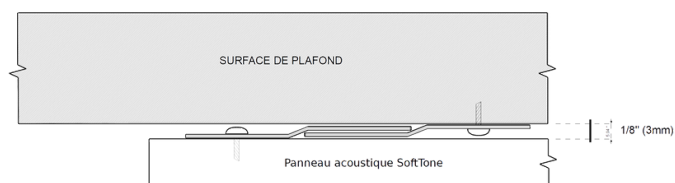

dimensions

| LARGEUR (A) | LONGUEUR (B) | | | | | |
|--------------|--------------|--------------|---------------|---------------|---------------|----------------|
| 12" (305mm) | 12" 305mm | 24" 610mm | 48" 1220mm | 72" 1830mm | 96" 2440mm | 120" 3050mm |
| 16" (405mm) | 16" 405mm | 32" 810mm | 48" 1220mm | 72" 1830mm | 96" 2440mm | 120" 3050mm |
| 24" (610mm) | 24" 610mm | 32" 810mm | 48" 1220mm | 72" 1830mm | 96" 2440mm | 120" 3050mm |
| 32" (810mm) | | 32" 810mm | 48" 1220mm | 72" 1830mm | 96" 2440mm | 120" 3050mm |
| 48" (1220mm) | | | 48" 1220mm | 72" 1830mm | 96" 2440mm | 120" 3050mm |

Les panneaux acoustiques SoftTone sont conçus pour être fabriqués sur mesure selon des standards pré-établis. Les détails ci-dessous doivent être pris en compte lorsque vous spécifiez le produit:

- Largeur (A) minimale: 6" (150mm)
- Largeur (A) maximale: 48" (1220mm)
- Longueur (B) minimale: 6" (150mm)
- Longueur (B) maximale: 120" (3048mm)

Ancrages z-clip mural

Empaleur mural

Ancrages z-clip plafond

Installation au plafond / plat

Cables architecturaux

Installation au plafond / suspendu

mur-a-mur

plafond / plat