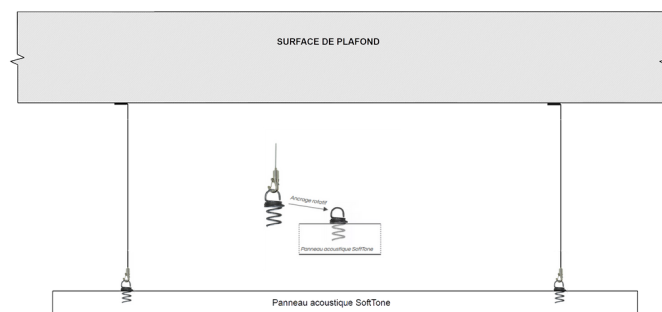

Les panneaux acoustiques SoftTone sont conçus pour être fabriqués sur mesure selon des standards pré-établis. Les détails ci-dessous doivent être pris en compte lorsque vous spécifiez le produit:

- Largeur (A) minimale: 6" (150mm)
- Largeur (A) maximale: 48" (1220mm)
- Longueur (B) minimale: 6" (150mm)
- Longueur (B) maximale: 120" (3048mm)

Ancrages z-clip mural

Empaleur mural

Ancrages z-clip plafond

Installation au plafond / plat

Cables architecturaux

Installation au plafond / suspendu

mur-a-mur

plafond / plat

plafond / suspendu

formes geometriques

panneaux circulaires

assemblages