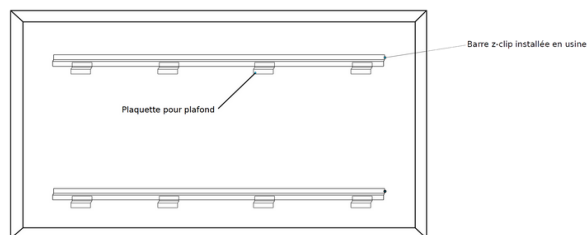

Les panneaux acoustiques SoftTone sont conçus pour être fabriqués sur mesure selon des standards pré-établis. Les détails ci-dessous doivent être pris en compte lorsque vous spécifiez le produit:

- Largeur (A) minimale: 6" (150mm)
- Largeur (A) maximale: 48" (1220mm)
- Longueur (B) minimale: 6" (150mm)
- Longueur (B) maximale: 120" (3048mm)

Ancrages z-clip mural

Empaleur mural

Ancrages z-clip plafond

Installation au plafond / plat

Cables architecturaux

Installation au plafond / suspendu

mur-a-mur

plafond / plat