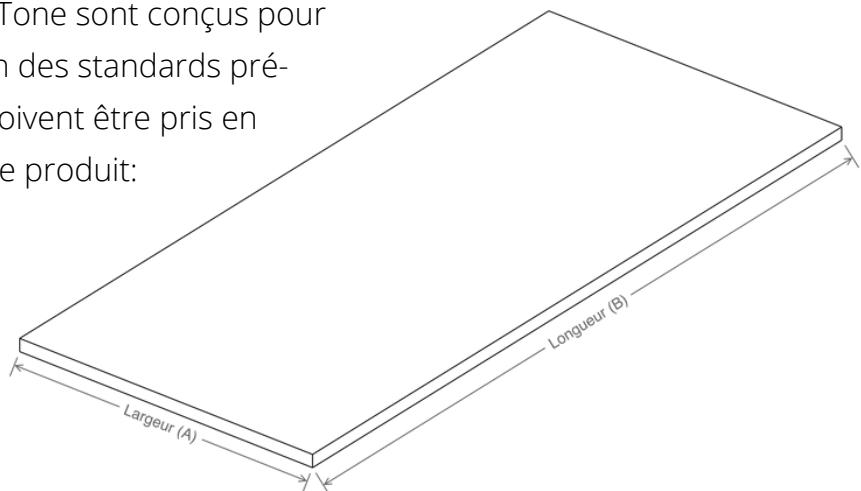

Triangle

- Triangles équilatéraux
- Dim. standard: 24", 32", 48"
- Finis: standard et contrat

Hexagone

- Dimensions standard: 16"x18", 24"x27", 32"x36", 48"x53"
- Finis: standard et contrat

Ronds

- Cercles et ovales
- Dim. standard: 16", 24", 32", 48"
- Finis: CogentConnect™

dimensions

| LARGEUR (A) | LONGUEUR (B) | | | | | |
|--------------|--------------|--------------|---------------|---------------|---------------|----------------|
| 12" (305mm) | 12" 305mm | 24" 610mm | 48" 1220mm | 72" 1830mm | 96" 2440mm | 120" 3050mm |
| 16" (405mm) | 16" 405mm | 32" 810mm | 48" 1220mm | 72" 1830mm | 96" 2440mm | 120" 3050mm |
| 24" (610mm) | 24" 610mm | 32" 810mm | 48" 1220mm | 72" 1830mm | 96" 2440mm | 120" 3050mm |
| 32" (810mm) | | 32" 810mm | 48" 1220mm | 72" 1830mm | 96" 2440mm | 120" 3050mm |
| 48" (1220mm) | | | 48" 1220mm | 72" 1830mm | 96" 2440mm | 120" 3050mm |

Les panneaux acoustiques SoftTone sont conçus pour être fabriqués sur mesure selon des standards pré-établis. Les détails ci-dessous doivent être pris en compte lorsque vous spécifiez le produit:

- Largeur (A) minimale: 6" (150mm)
- Largeur (A) maximale: 48" (1220mm)
- Longueur (B) minimale: 6" (150mm)
- Longueur (B) maximale: 120" (3048mm)